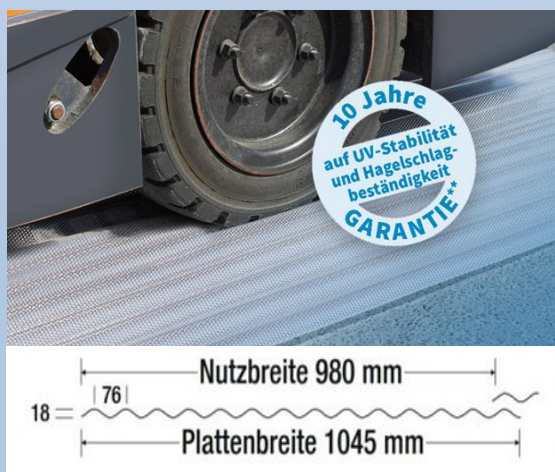

Lieferbare Grössen in transparent und bronze:

Breite 1045 mm, Längen 2000, 2500, 3000, 3500, 4000, 4500, 5000, 6000 und 7000 mm
Längenzuschnitte möglich.

Verlegezubehör:

(Preise + MwSt.)

Edelstahlschrauben V2A 4,5 x 65 mm,
mit Dichtschiebe, 100 Stk./Pak. **Fr. 34,20**

Kalotten für Wellung 76/18, mit
neoprener Dichtung 100 Stk./Pak. **Fr. 34,55**

HSS-Stufenbohrer, zum Vorbohren
von Kunststoffplatten, 3 – 14 mm **Fr. 32,00**

logibau ag

*Der Logistikpartner
für Baustoffe*

6403 Küssnacht a. Rigi - Tel.: 056-6757676
Meierskappelstrasse 5 - Fax 056-6757677
Mail: info@logibau.ch
<https://www.logibau.ch>

Polycarbonat Wellplatten 76/18 Stärke 2,8 mm

Polycarbonat Wabe Sinus 76/18 Stärke 2,8 mm

Lieferbare Grössen in transparent und bronze:

Breite 1045 mm, Längen 2000, 2500, 3000, 3500, 4000, 4500, 5000, 6000 und 7000 mm
Längenzuschnitte möglich.

Verlegezubehör:

(Preise + Mwst.)

-  Edelstahlschrauben V2A 4,5 x 65 mm, mit Dichtschiebe, 100 Stk./Pak. **Fr. 34,20**
-  Kalotten für Wellung 76/18, mit neoprener Dichtung 100 Stk./Pak. **Fr. 34,55**
-  HSS-Stufenbohrer, zum Vorbohren von Kunststoffplatten, 3 – 14 mm **Fr. 32,00**