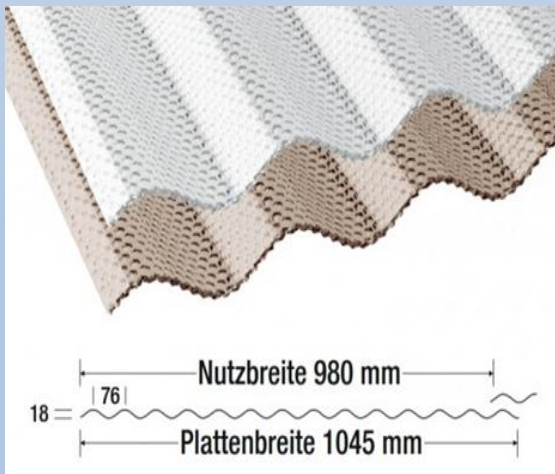

Well-Acryl Wabe Sinus 76/18 Stärke 3 mm

Sonderaktion

Fr.
33,30
pro m²
+ MwSt.

30 Jahre
UV-Stabilität
GARANTIE*

Well-Acryl Wabe Sinus 76/18 Stärke 3 mm

- mit Wabenstruktur, daher optimale Lichtbrechung, keine Blendwirkung
- glatte porenlose Oberfläche, dadurch hoher Selbstreinigungseffekt
- **30 Jahre Garantie auf UV-Stabilität**
- **10 Jahre Garantie auf Hagelbeständigkeit** bis 20 mm Hagelkorngröße

Lieferbare Grössen in transparent und bronze:

Breite 1045 mm, Längen 2000, 2500, 3000, 3500, 4000, 4500, 5000, 6000 und 7000 mm
Längenzuschnitte möglich.

Verlegezubehör:

(Preise + MwSt.)

Edelstahlschrauben V2A 4,5 x 65 mm,
mit Dichtschiebe, 100 Stk./Pak. **Fr. 34,20**

Lieferbare Grössen in transparent und bronze:

Breite 1045 mm, Längen 2000, 2500, 3000, 3500, 4000, 4500, 5000, 6000 und 7000 mm
Längenzuschnitte möglich.

Verlegezubehör:

(Preise + Mwst.)

-  Edelstahlschrauben V2A 4,5 x 65 mm, mit Dichtschiebe, 100 Stk./Pak. **Fr. 34,20**
-  Kalotten für Wellung 76/18, mit neoprener Dichtung 100 Stk./Pak. **Fr. 34,55**
-  HSS-Stufenbohrer, zum Vorbohren von Kunststoffplatten, 3 – 14 mm **Fr. 32,00**